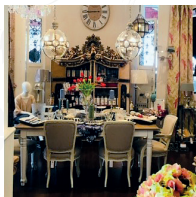

FÜR DICH & DEIN ZUHAUSE

Stoffatelier  
Näherei & Polsterei

Teppiche 

 Gardinen

Plissee  Rollo

Vorhangstangen

 Tapeten

Wohn(t)räume  
& LIFE STYLE

# Home Sweet Home

## Wohnaccessoires

Möbel Leuchten Geschenke

Fashion

bei uns erhältlich:

**MAISON  
BERGER  
PARIS**

**RAUM**   
**WERKSTATT**

**FÜR DICH & DEIN ZUHAUSE**

**INNENAUSSTATTUNG-MEIER'S  
DESIGN AMBIENTE**